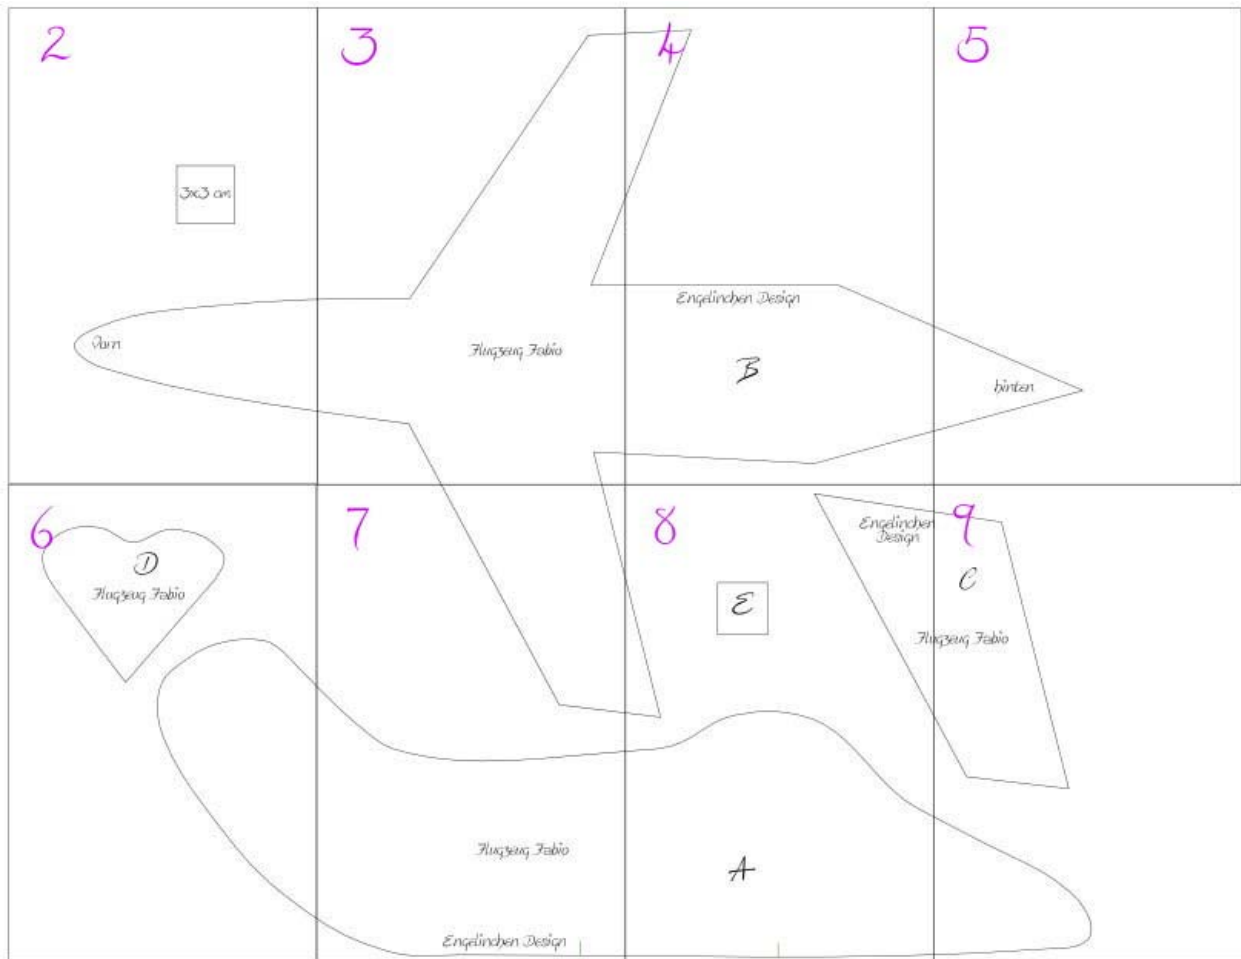

Schnittmuster Flugzeug Fabio

Klebeanleitung:

Flugzeug Fabio

Zingelinden Design